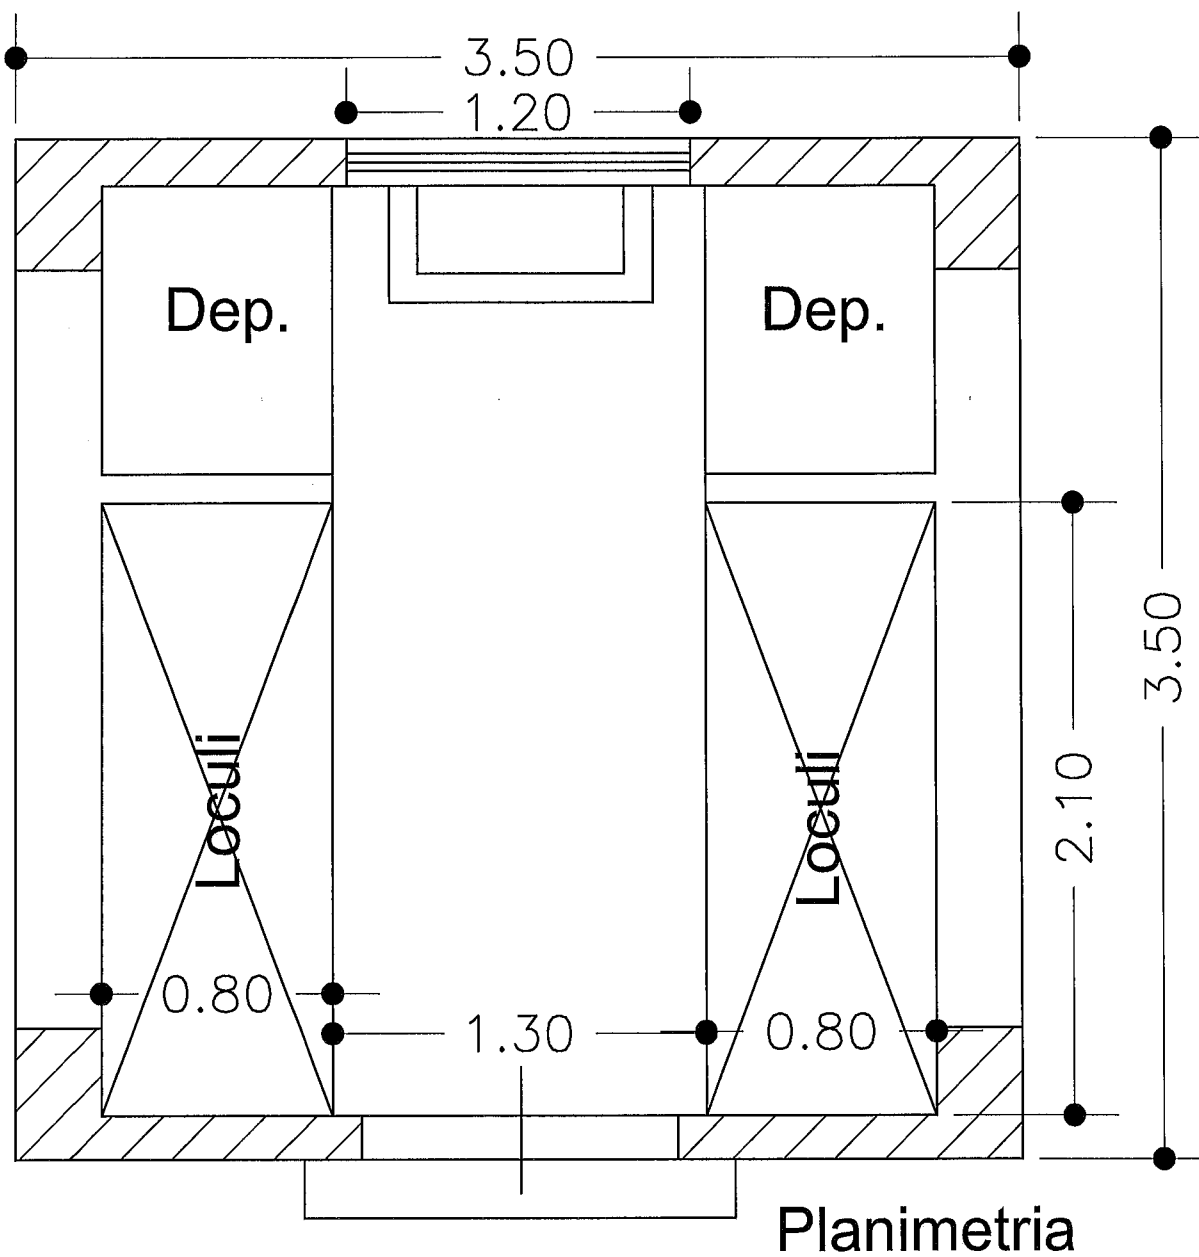

CITTA' DI MESSINA

Dipartimento Servizi Ambientali Servizio Cimiteri

CAPPELLA "CAMINITI"

GRAN CAMPOSANTO MONUMENTALE DI MESSINA

Superficie Cappella in Concessione: mq $3,50 \times 3,50 = 12,25$ mq
 Numero Sepulture: 10 loculi epigei

ELABORATO GRAFICO SCALA 1:25

CAPPELLA "CAMINITI"

ELABORATO GRAFICO SCALA 1:50

PORTA CENTRALE