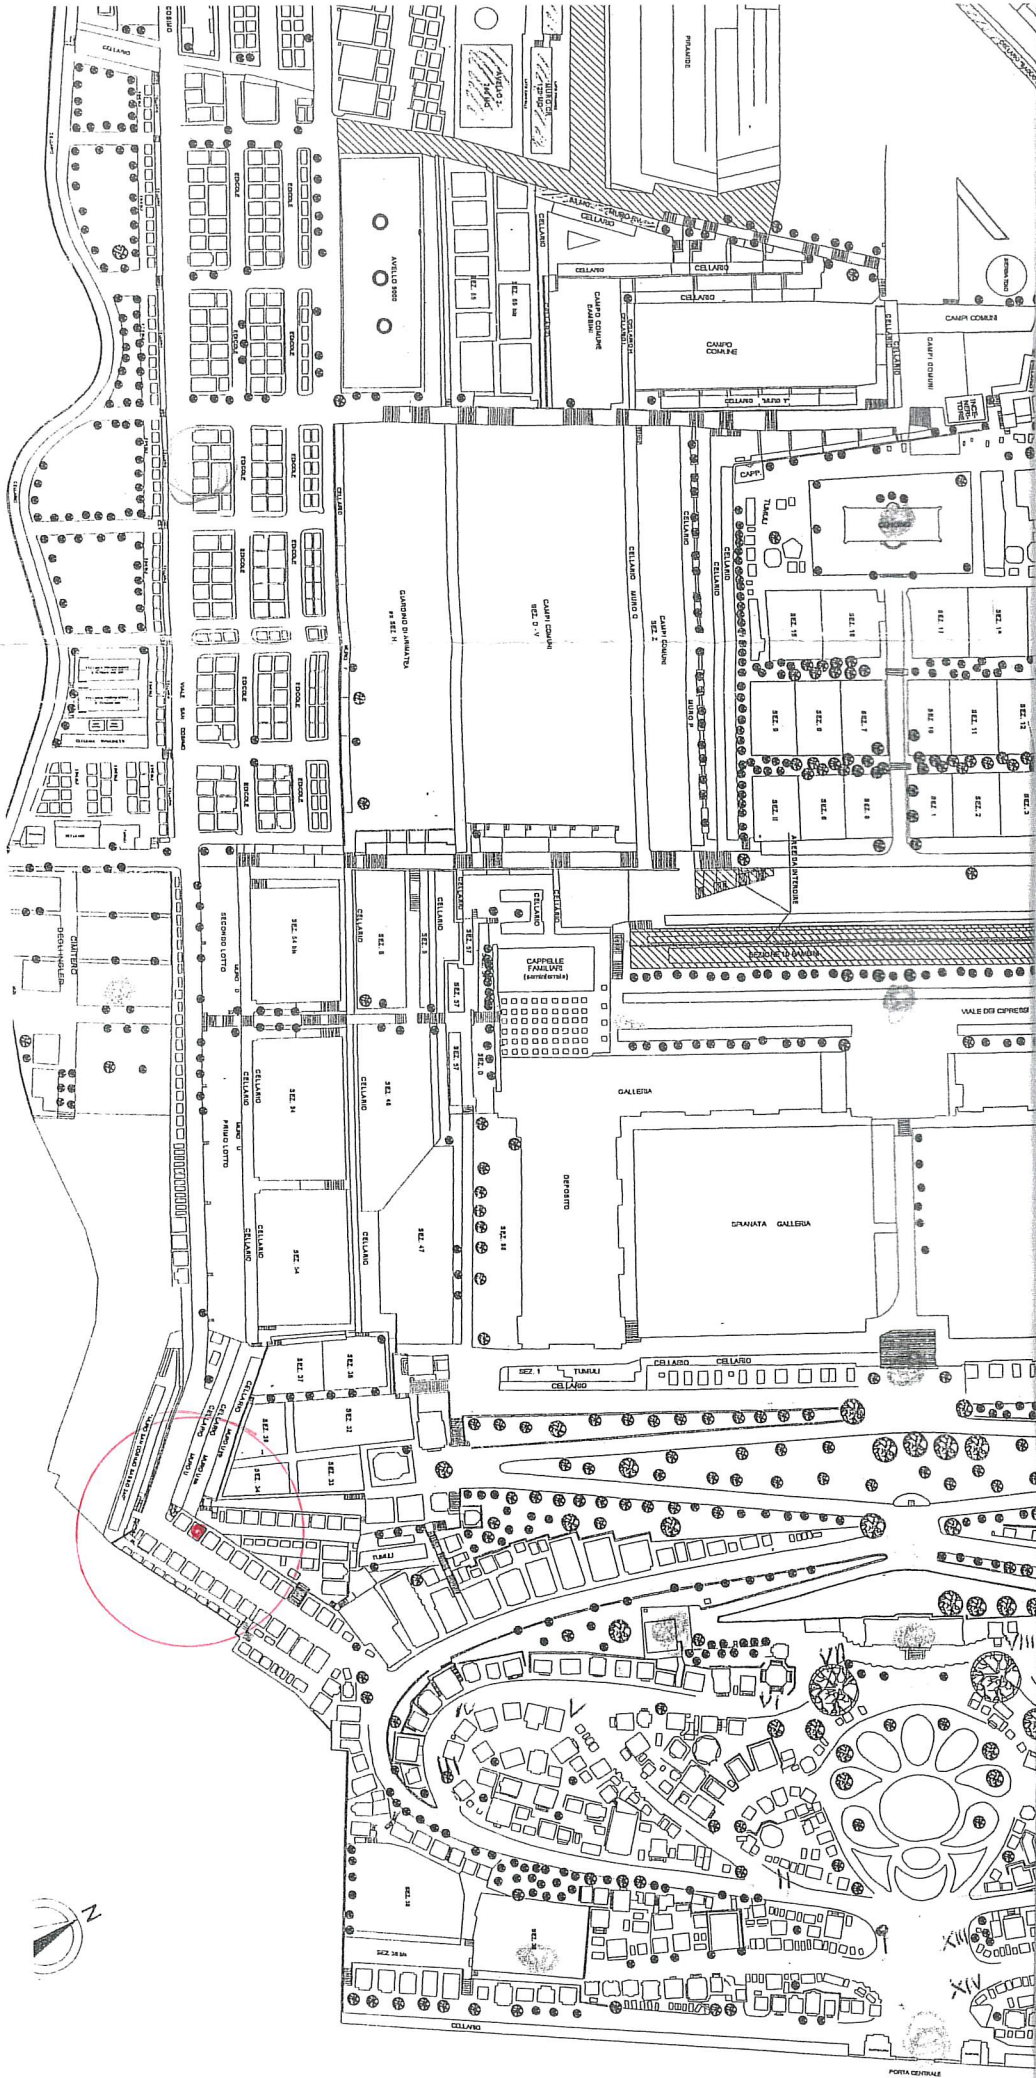

CITTA' DI MESSINA

Dipartimento Servizi Ambientali Servizio Cimiteri

CAPPELLA "CAMINITI"

GRAN CAMPOSANTO MONUMENTALE DI MESSINA

Superficie Cappella in Concessione: mq $3,50 \times 3,50 = 12,25$ mq
 Numero Sepulture: 10 loculi epigei

ELABORATO GRAFICO SCALA 1:25

CAPPELLA "CAMINITI"

ELABORATO GRAFICO SCALA 1:50

PORTA CENTRALE