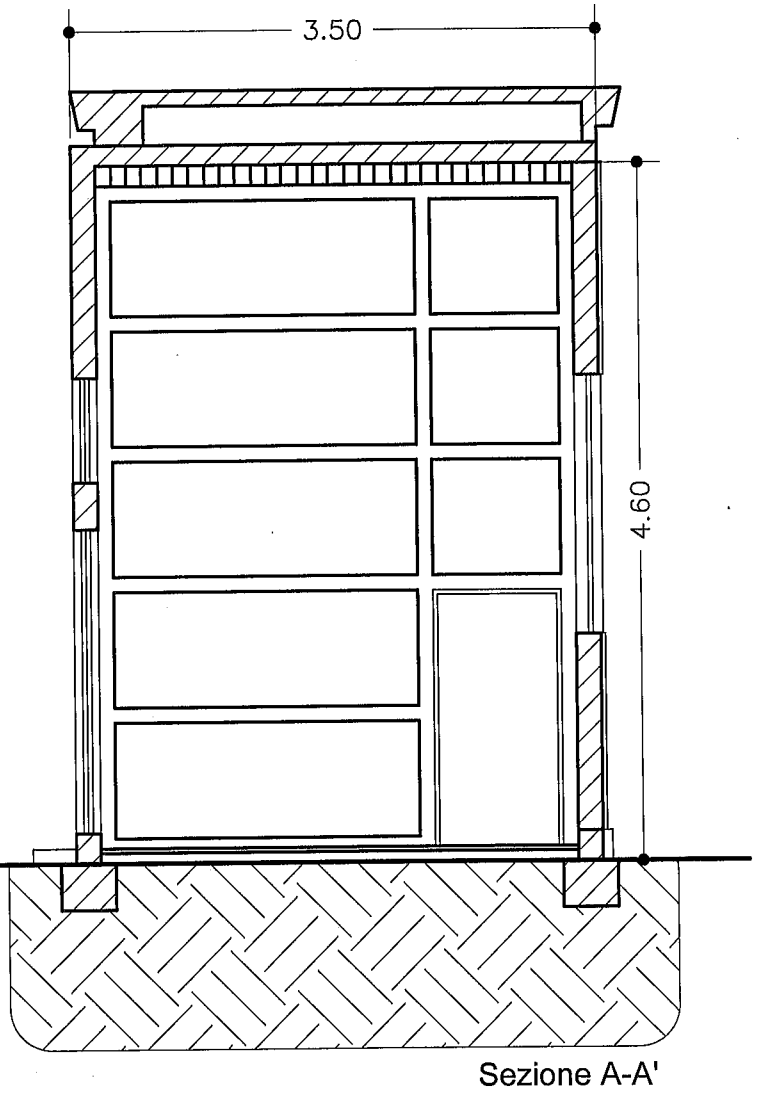

CITTA' DI MESSINA

Dipartimento Servizi Ambientali Servizio Cimiteri

CAPPELLA "CAMINITI"

GRAN CAMPOSANTO MONUMENTALE DI MESSINA

Superficie Cappella in Concessione: mq $3,50 \times 3,50 = 12,25$ mq
 Numero Sepulture: 10 loculi epigei

ELABORATO GRAFICO SCALA 1:25

CAPPELLA "CAMINITI"

ELABORATO GRAFICO SCALA 1:50

PORTA CENTRALE