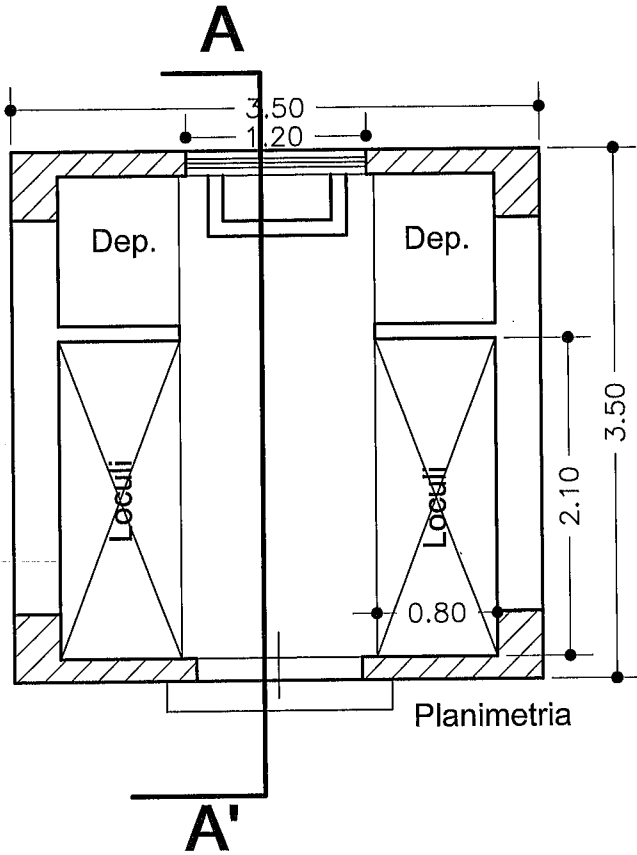

CITTA' DI MESSINA

Dipartimento Servizi Ambientali Servizio Cimiteri

CAPPELLA "CAMINITI"

GRAN CAMPOSANTO MONUMENTALE DI MESSINA

Superficie Cappella in Concessione: mq $3,50 \times 3,50 = 12,25$ mq
 Numero Sepulture: 10 loculi epigei

ELABORATO GRAFICO SCALA 1:25

CAPPELLA "CAMINITI"

ELABORATO GRAFICO SCALA 1:50

PORTA CENTRALE