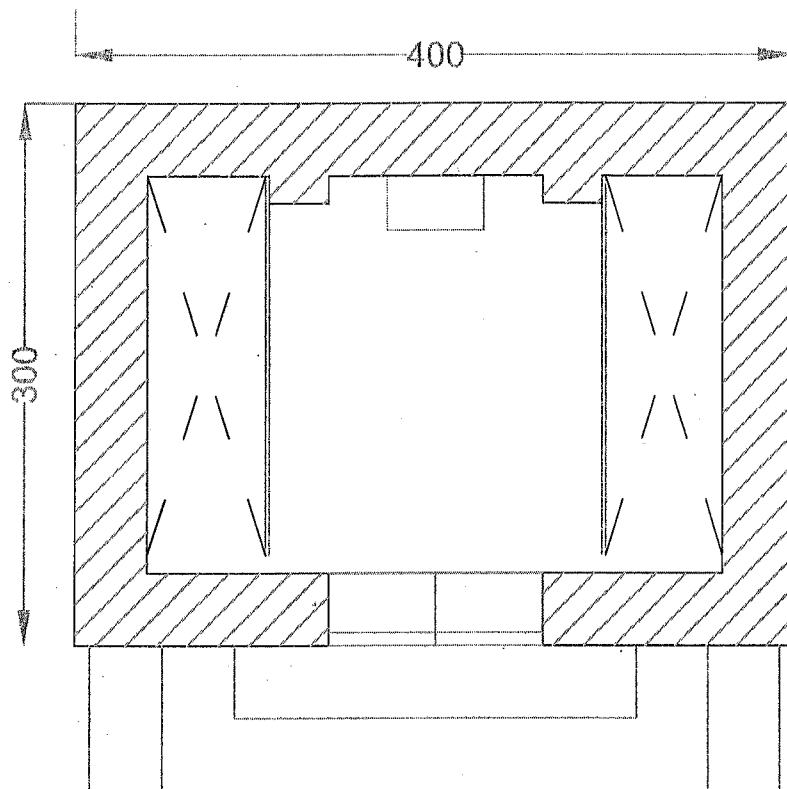

CITTA' DI MESSINA

Dipartimento Servizi Ambientali Servizio Cimiteri

CAPPELLA "VINCI"
GRAN CAMPOSANTO MONUMENTALE DI MESSINA

CAPPELLA VINCI

Superficie Edicola in concessione: mq $(3,00 \times 4,00) = 12,00$ mq

Numero sepolture : 12 loculi epigei

SCHEMA PLANIMETRICO SCALA 1:40

ELABORATO GRAFICO

SCALA 1:100

PIANTA

PROSPETTO FRONTALE

PROSPETTO LATERALE

SEZIONE X-X

STRALCIO PLANIMETRICO DEL GRAN CAMPOSANTO SCALA 1:1000