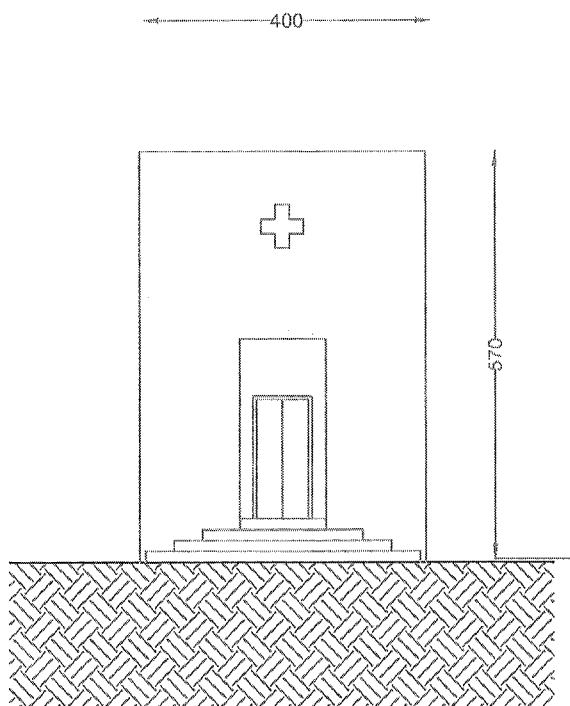

CITTA' DI MESSINA

Dipartimento Servizi Ambientali Servizio Cimiteri

CAPPELLA "VINCI"
GRAN CAMPOSANTO MONUMENTALE DI MESSINA

CAPPELLA VINCI

Superficie Edicola in concessione: mq $(3,00 \times 4,00) = 12,00$ mq

Numero sepolture : 12 loculi epigei

SCHEMA PLANIMETRICO SCALA 1:40

ELABORATO GRAFICO

SCALA 1:100

PIANTA

PROSPETTO FRONTALE

PROSPETTO LATERALE

SEZIONE X-X

STRALCIO PLANIMETRICO DEL GRAN CAMPOSANTO SCALA 1:1000