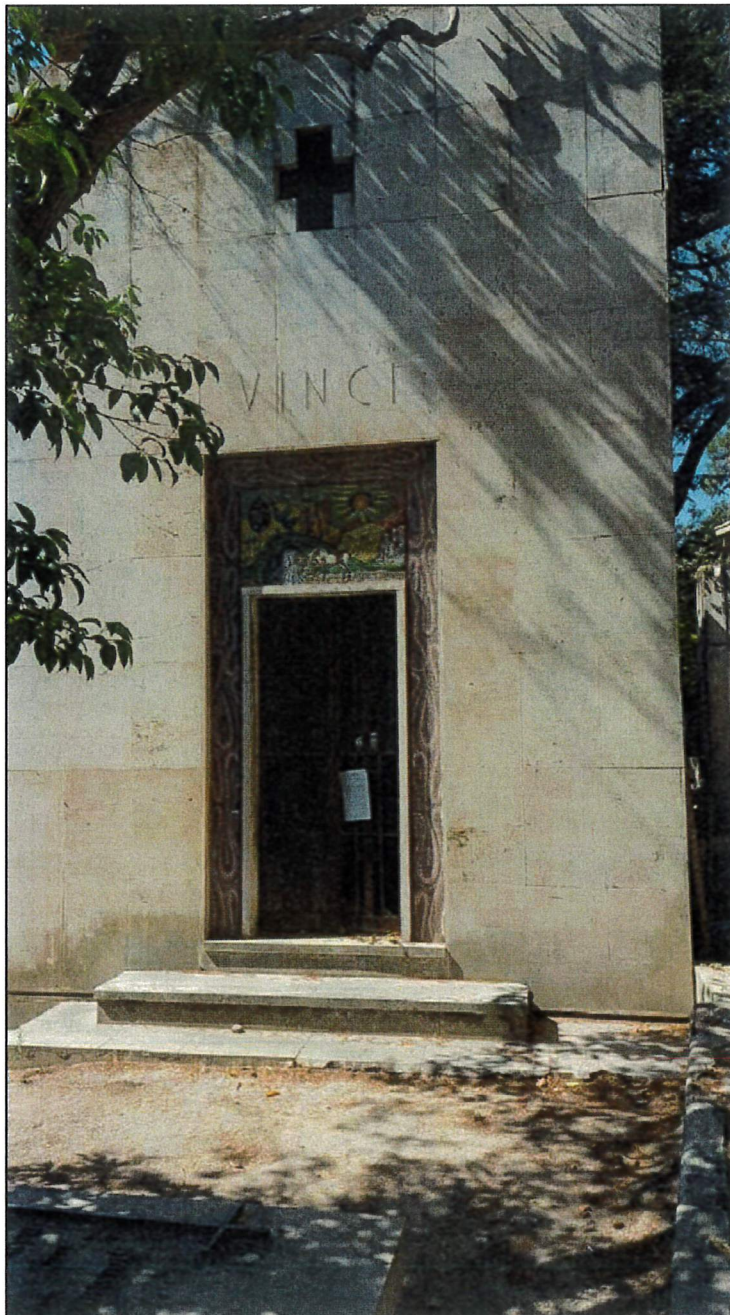

CITTA' DI MESSINA

Dipartimento Servizi Ambientali Servizio Cimiteri

CAPPELLA "VINCI"
GRAN CAMPOSANTO MONUMENTALE DI MESSINA

CAPPELLA VINCI

Superficie Edicola in concessione: mq $(3,00 \times 4,00) = 12,00$ mq