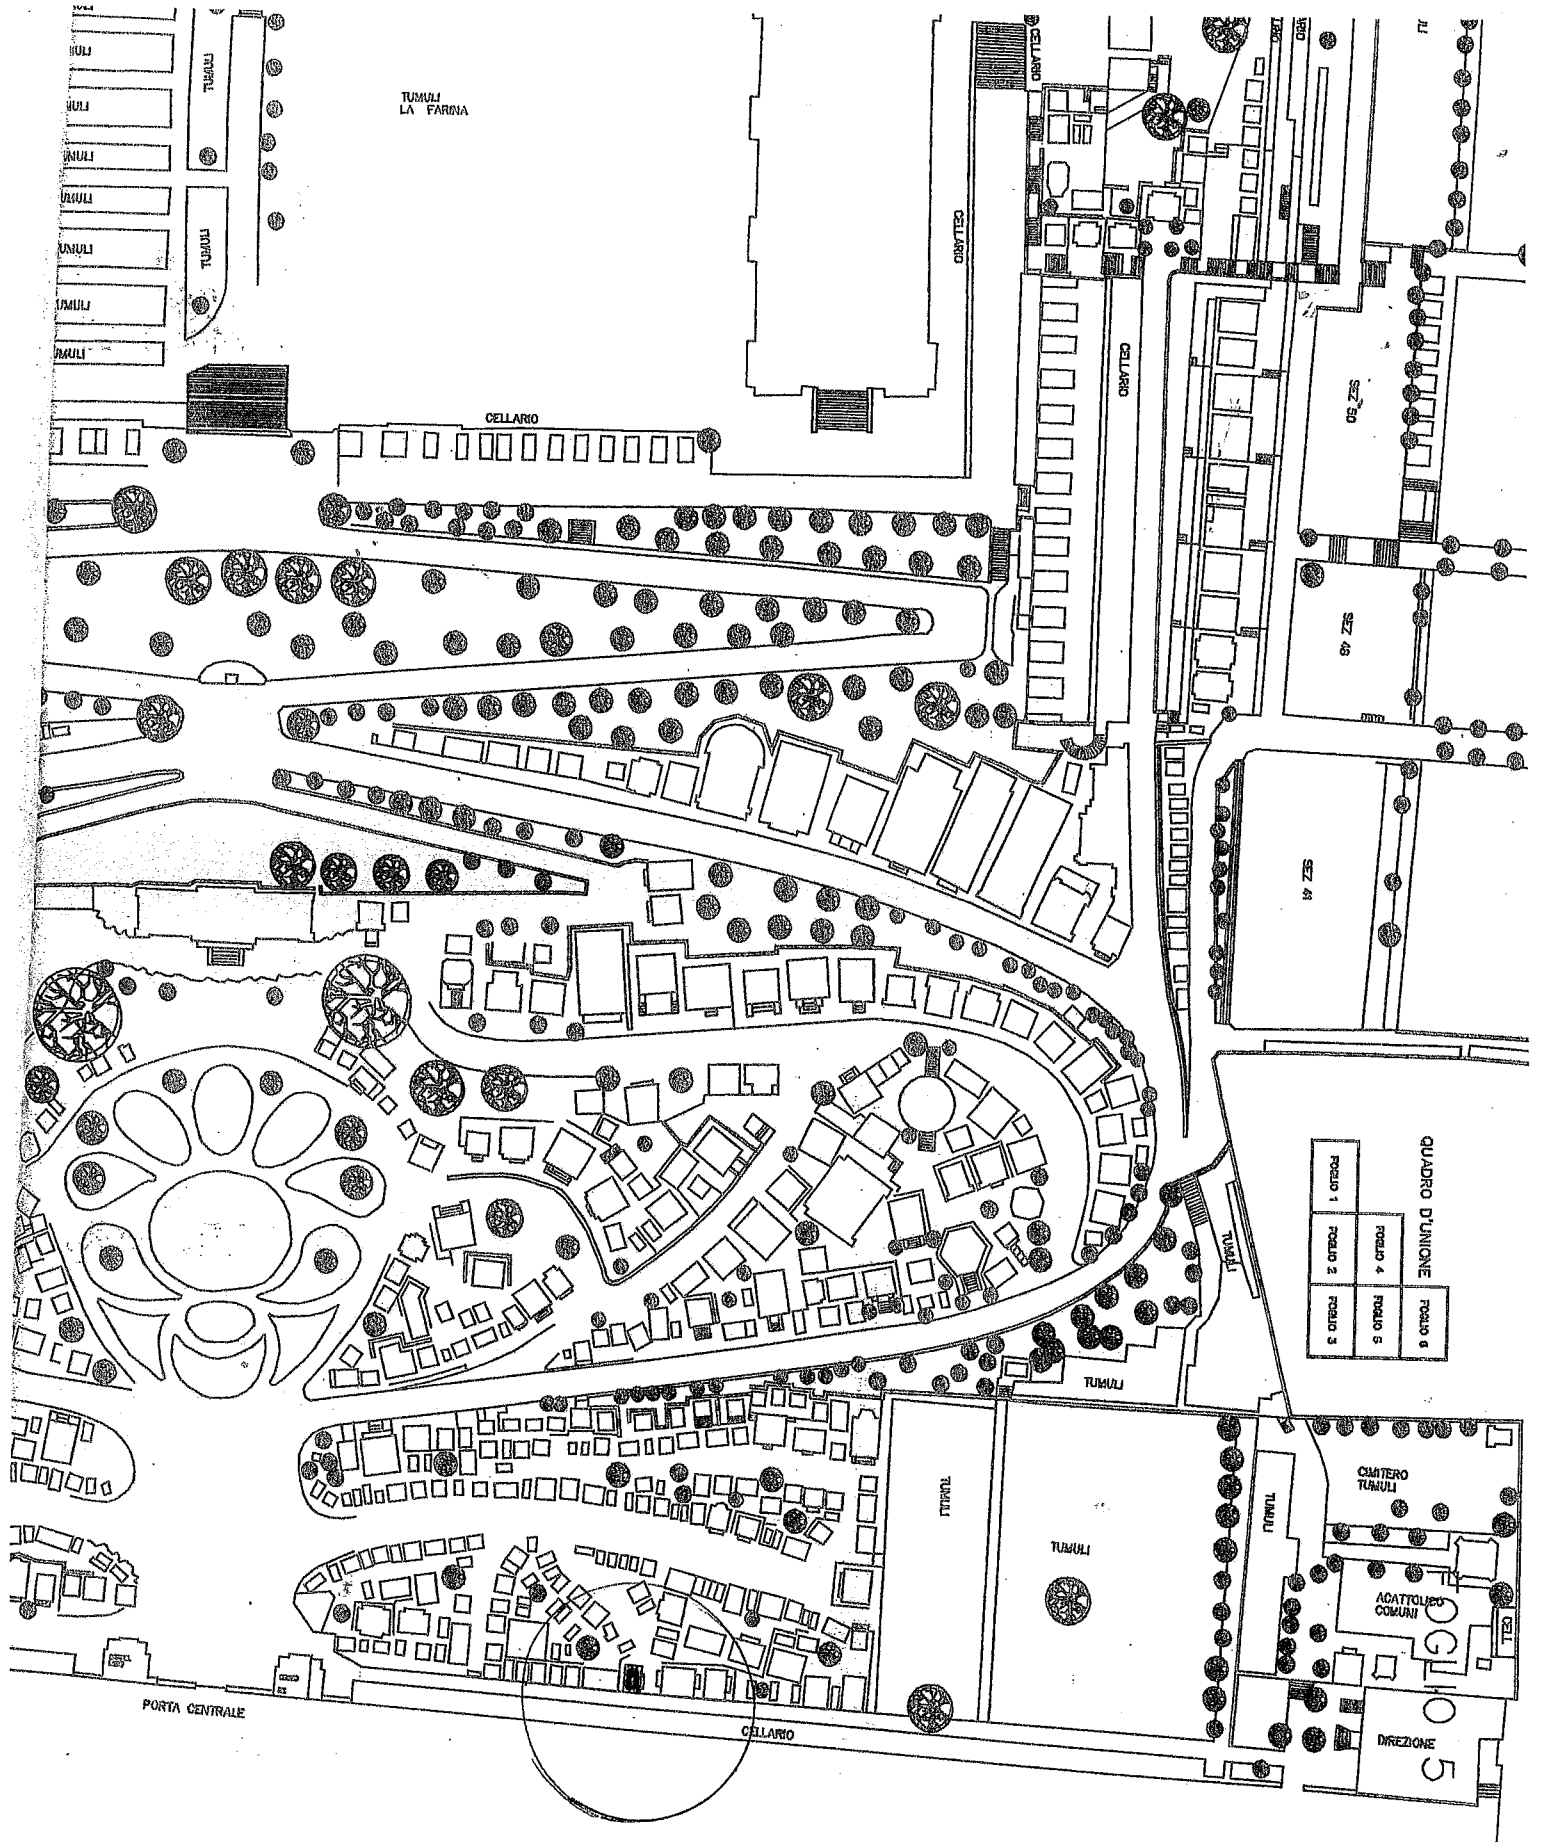

CITTA' DI MESSINA

Dipartimento Servizi Ambientali Servizio Cimiteri

CAPPELLA "VINCI"
GRAN CAMPOSANTO MONUMENTALE DI MESSINA

CAPPELLA VINCI

Superficie Edicola in concessione: mq $(3,00 \times 4,00) = 12,00$ mq

Numero sepolture : 12 loculi epigei

SCHEMA PLANIMETRICO SCALA 1:40

ELABORATO GRAFICO

SCALA 1:100

PIANTA

PROSPETTO FRONTALE

PROSPETTO LATERALE

SEZIONE X-X

STRALCIO PLANIMETRICO DEL GRAN CAMPOSANTO SCALA 1:1000