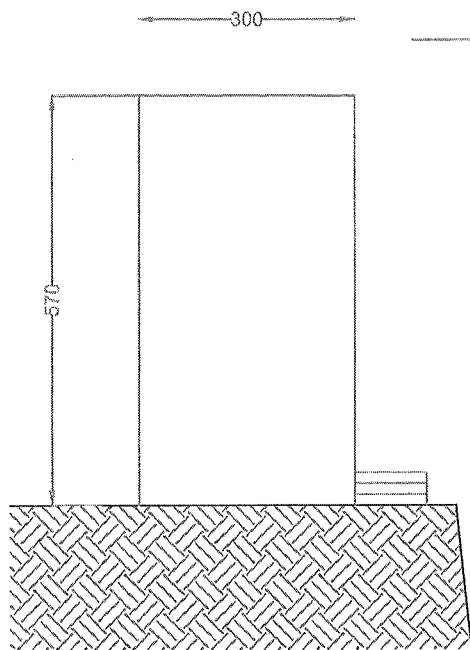

CITTA' DI MESSINA

Dipartimento Servizi Ambientali Servizio Cimiteri

CAPPELLA "VINCI"
GRAN CAMPOSANTO MONUMENTALE DI MESSINA

CAPPELLA VINCI

Superficie Edicola in concessione: mq $(3,00 \times 4,00) = 12,00$ mq

Numero sepolture : 12 loculi epigei

SCHEMA PLANIMETRICO SCALA 1:40

ELABORATO GRAFICO

SCALA 1:100

PIANTA

PROSPETTO FRONTALE

PROSPETTO LATERALE

SEZIONE X-X

STRALCIO PLANIMETRICO DEL GRAN CAMPOSANTO SCALA 1:1000