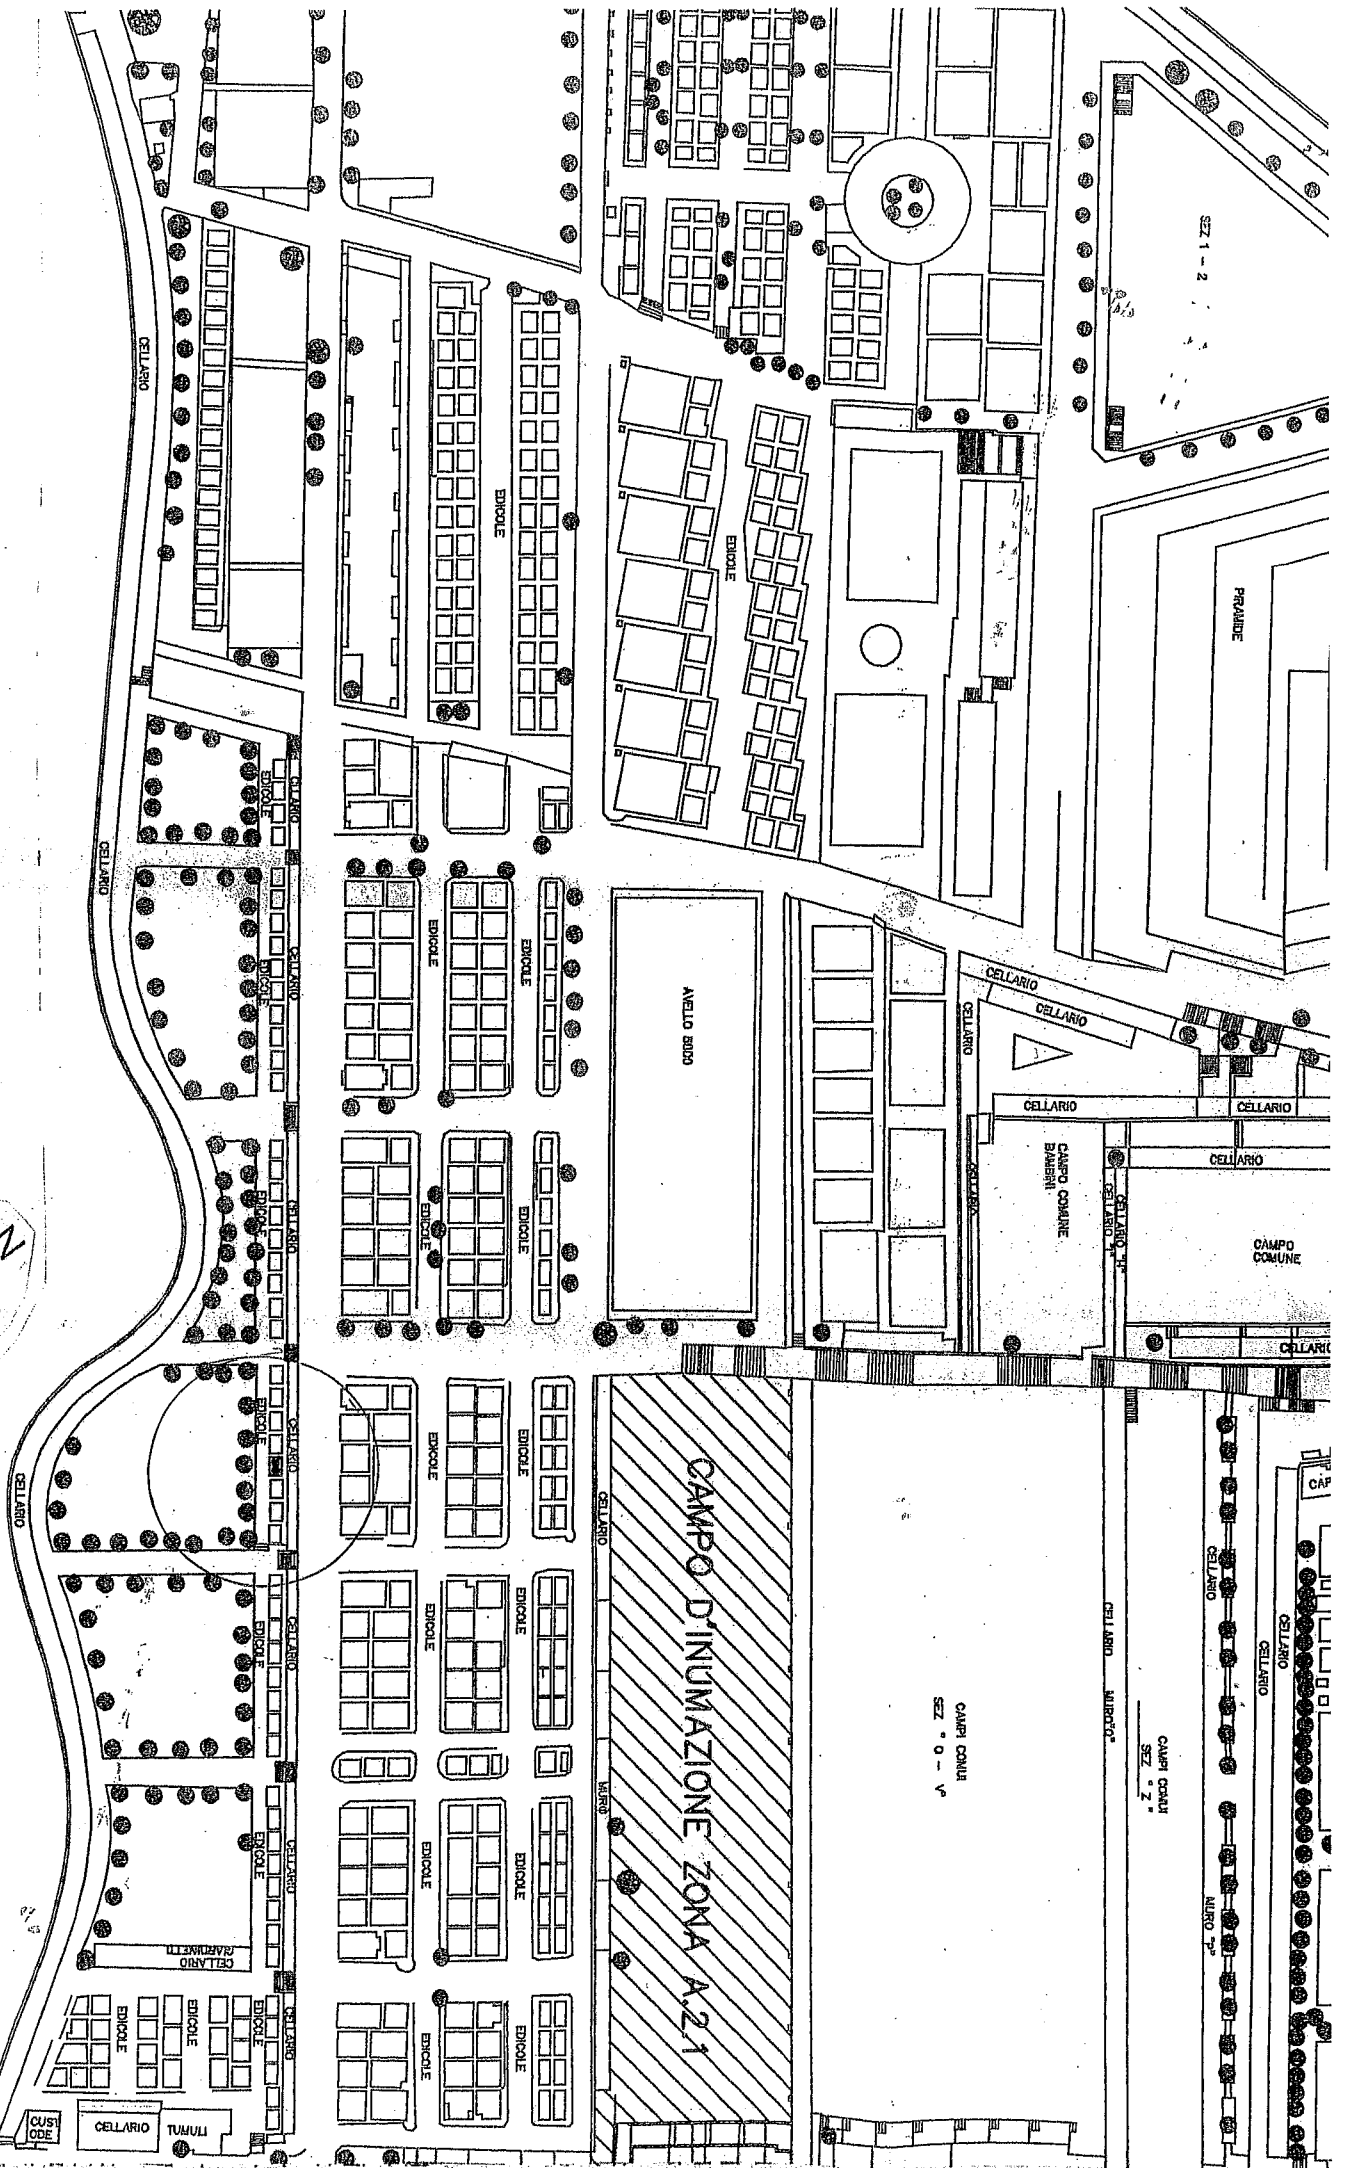

CITTA' DI MESSINA

Dipartimento Servizi Ambientali Servizio Cimiteri

EDICOLA "IGNOTA"
GRAN CAMPOSANTO MONUMENTALE DI MESSINA

EDICOLA "IGNOTA"

Superficie Edicola in concessione: mq $(2,50 \times 1,44) = 3,60$ mq

Numero sepolture : 4 loculi epigei

SCHEMA PLANIMETRICO SCALA 1:20

ELABORATO GRAFICO

SCALA 1:50

PIANTA

PROSPETTO FRONTALE

PROSPETTO LATERALE

SEZIONE X-X

STRALCIO PLANIMETRICO DEL GRAN CAMPOSANTO SCALA 1:1000

PORTA BASSO