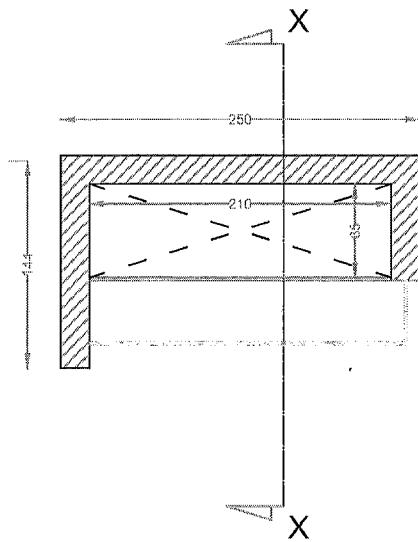

CITTA' DI MESSINA

Dipartimento Servizi Ambientali Servizio Cimiteri

EDICOLA "IGNOTA"
GRAN CAMPOSANTO MONUMENTALE DI MESSINA

EDICOLA "IGNOTA"

Superficie Edicola in concessione: mq $(2,50 \times 1,44) = 3,60$ mq

Numero sepolture : 4 loculi epigei

SCHEMA PLANIMETRICO SCALA 1:20

ELABORATO GRAFICO

SCALA 1:50

PIANTA

PROSPETTO FRONTALE

PROSPETTO LATERALE

SEZIONE X-X

STRALCIO PLANIMETRICO DEL GRAN CAMPOSANTO SCALA 1:1000

PORTA BASSO