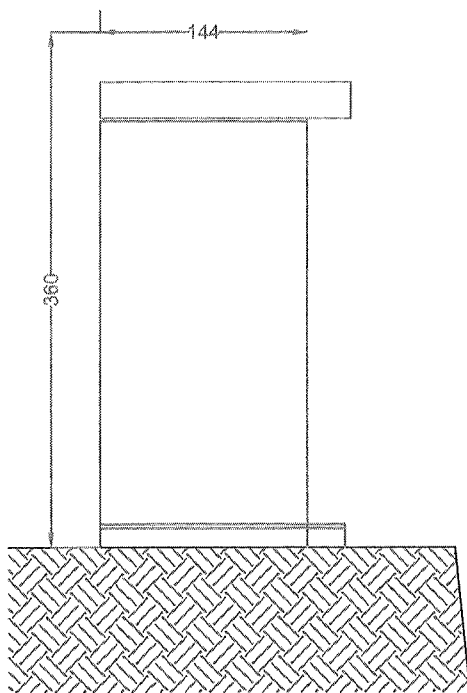

CITTA' DI MESSINA

Dipartimento Servizi Ambientali Servizio Cimiteri

EDICOLA "IGNOTA"
GRAN CAMPOSANTO MONUMENTALE DI MESSINA

EDICOLA "IGNOTA"

Superficie Edicola in concessione: mq $(2,50 \times 1,44) = 3,60$ mq

Numero sepolture : 4 loculi epigei

SCHEMA PLANIMETRICO SCALA 1:20

ELABORATO GRAFICO

SCALA 1:50

PIANTA

PROSPETTO FRONTALE

PROSPETTO LATERALE

SEZIONE X-X

STRALCIO PLANIMETRICO DEL GRAN CAMPOSANTO SCALA 1:1000

PORTA BASSO