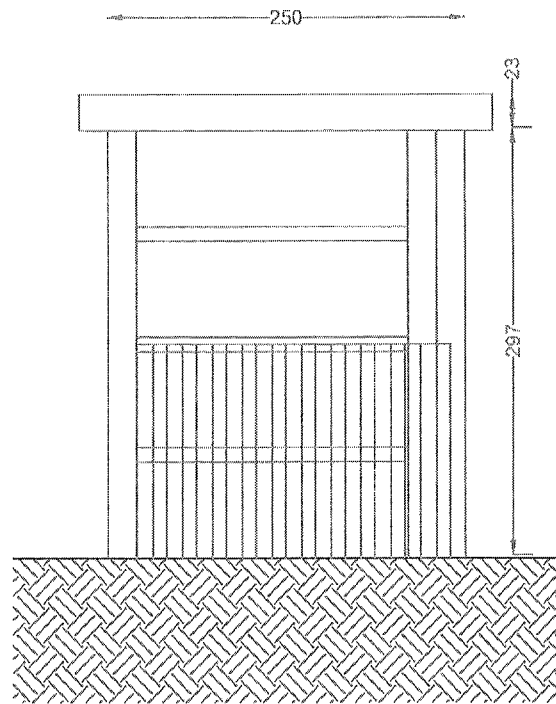

CITTA' DI MESSINA

Dipartimento Servizi Ambientali Servizio Cimiteri

EDICOLA "IGNOTA"
GRAN CAMPOSANTO MONUMENTALE DI MESSINA

EDICOLA "IGNOTA"

Superficie Edicola in concessione: mq $(2,50 \times 1,44) = 3,60$ mq

Numero sepolture : 4 loculi epigei

SCHEMA PLANIMETRICO SCALA 1:20

ELABORATO GRAFICO

SCALA 1:50

PIANTA

PROSPETTO FRONTALE

PROSPETTO LATERALE

SEZIONE X-X

STRALCIO PLANIMETRICO DEL GRAN CAMPOSANTO SCALA 1:1000

PORTA BASSO