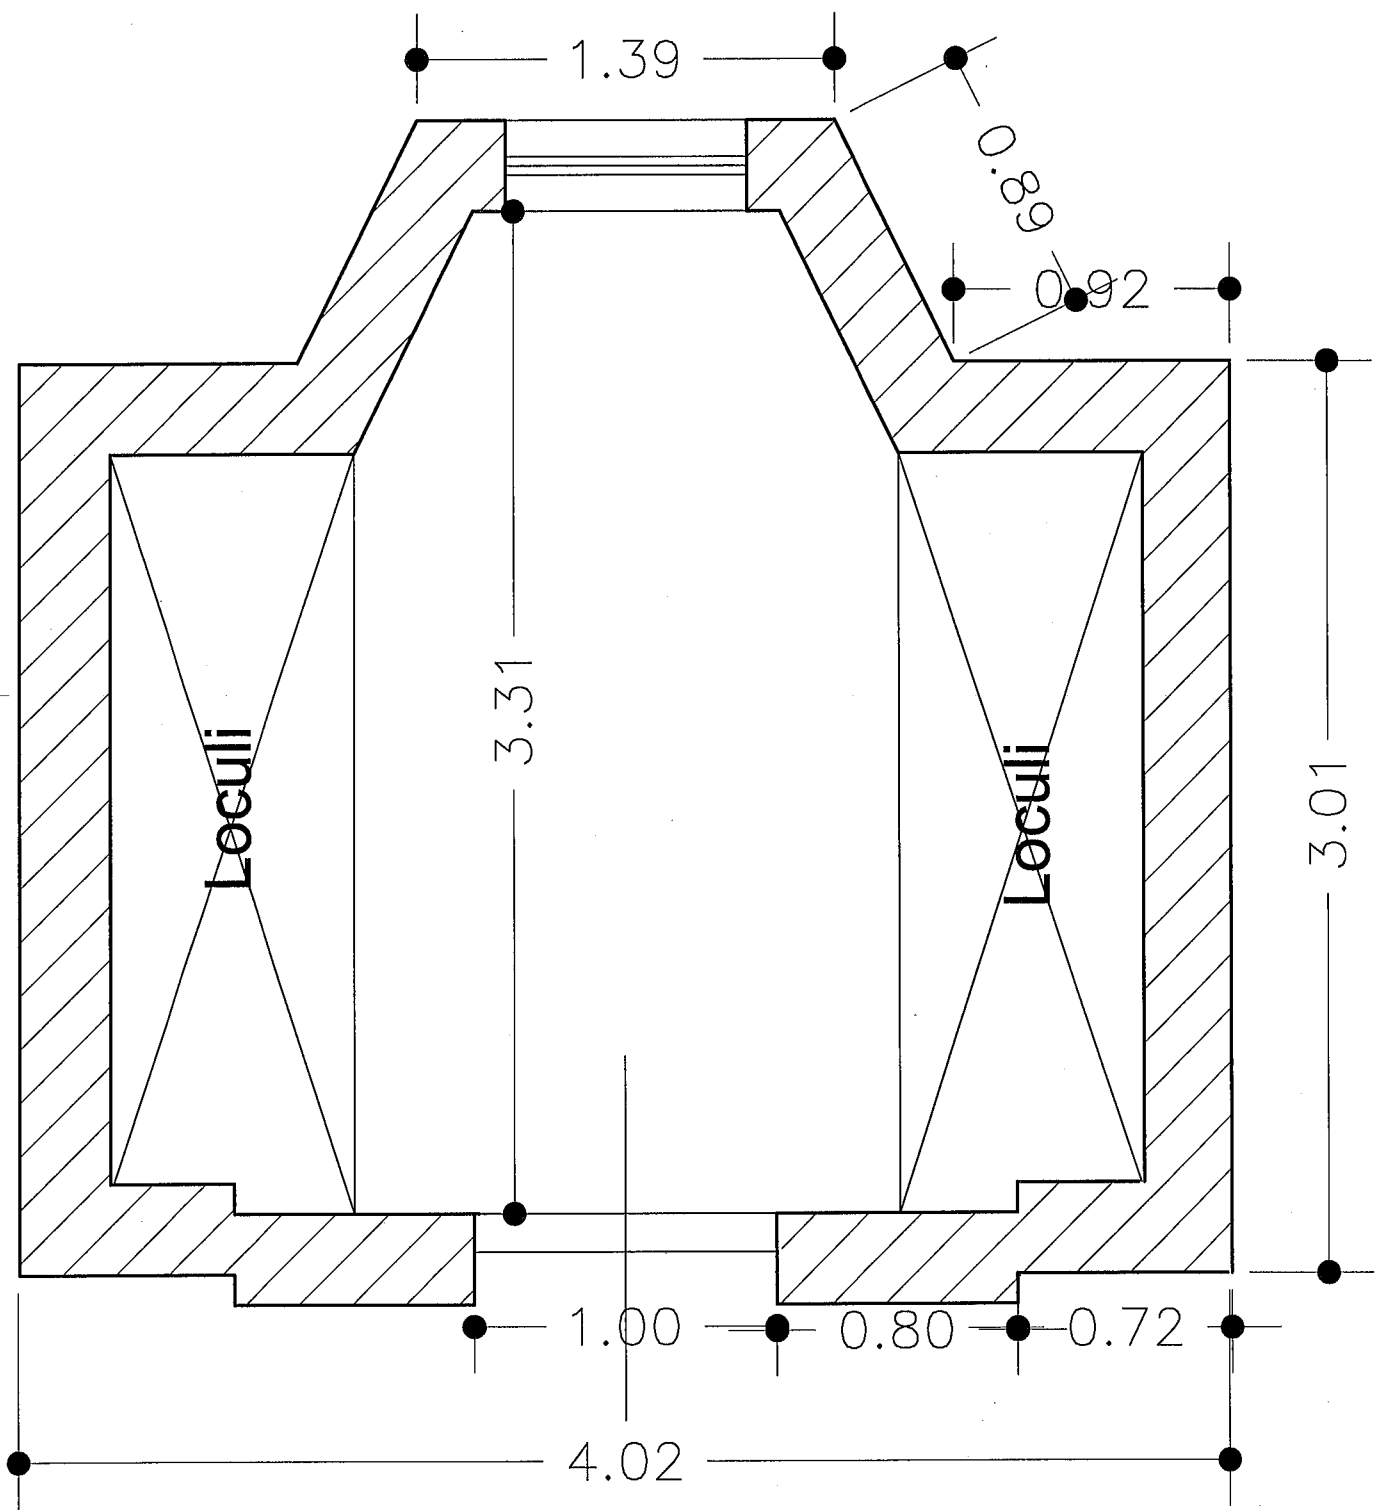

# CITTA' DI MESSINA

Dipartimento Servizi Ambientali Servizio Cimiteri

CAPPELLA "ALICO' CATANZARO"  
GRAN CAMPOSANTO MONUMENTALE DI MESSINA

Planimetria

Superficie Cappella in Concessione: mq  $3,00 \times 4,02 = 13,80$

Numero Sepulture: 8 loculi epigei

ELABORATO GRAFICO SCALA 1:25

# CAPPELLA "ALICO' CATANZARO"

ELABORATO GRAFICO SCALA 1:50

PORTA PALANCA