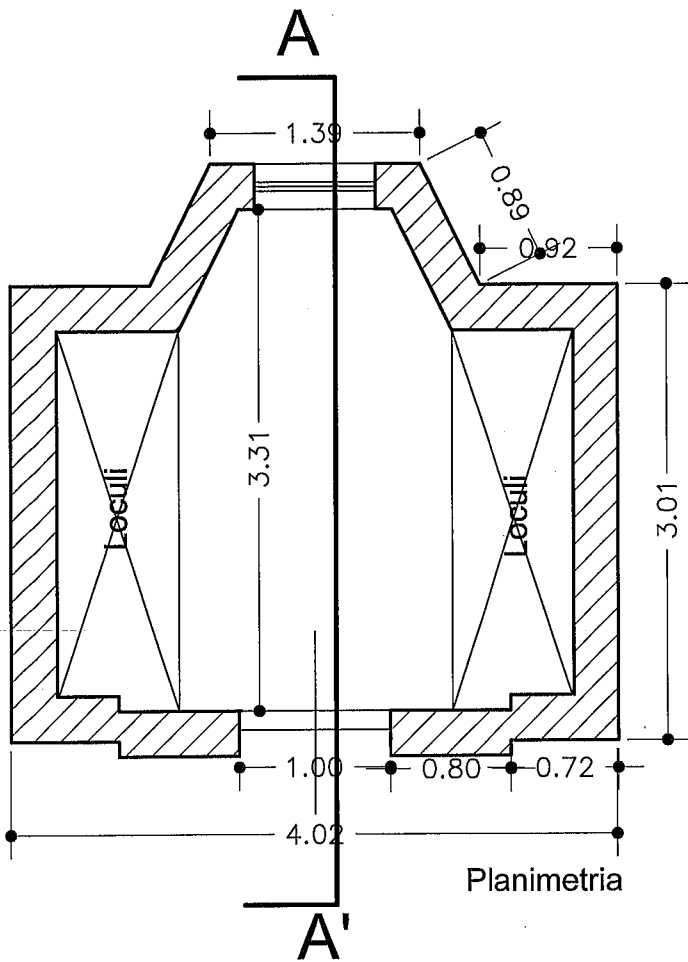

# CITTA' DI MESSINA

Dipartimento Servizi Ambientali Servizio Cimiteri

CAPPELLA "ALICO' CATANZARO"  
GRAN CAMPOSANTO MONUMENTALE DI MESSINA

Planimetria

Superficie Cappella in Concessione: mq  $3,00 \times 4,02 = 13,80$

Numero Sepulture: 8 loculi epigei

ELABORATO GRAFICO SCALA 1:25

# CAPPELLA "ALICO' CATANZARO"

ELABORATO GRAFICO SCALA 1:50

PORTA PALANCA