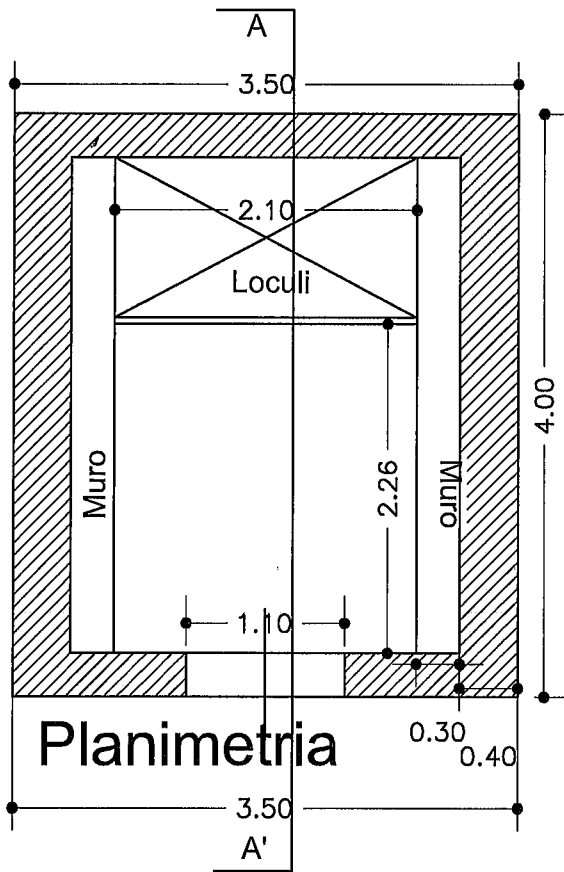

CITTA' DI MESSINA

Dipartimento Servizi Ambientali Servizio Cimiteri

CAPPELLA " GUGLIOTTA "

GRAN CAMPOSANTO MONUMENTALE DI MESSINA

CAPPELLA "GUGLIOTTA"

Superficie Cappella in Concessione: mq $3,50 \times 4,00 = 14,00$ mq
Numero Sepolture: 5 loculi epigei

ELABORATO GRAFICO SCALA 1:25

CAPPELLA "GUGLIOTTA"

STRALCIO PLANIMETRICO DEL GRAN CAMPOSANTO SCALA 1:1000

PORTA
BASSO

95

0

NICO

AUG 10 N 1