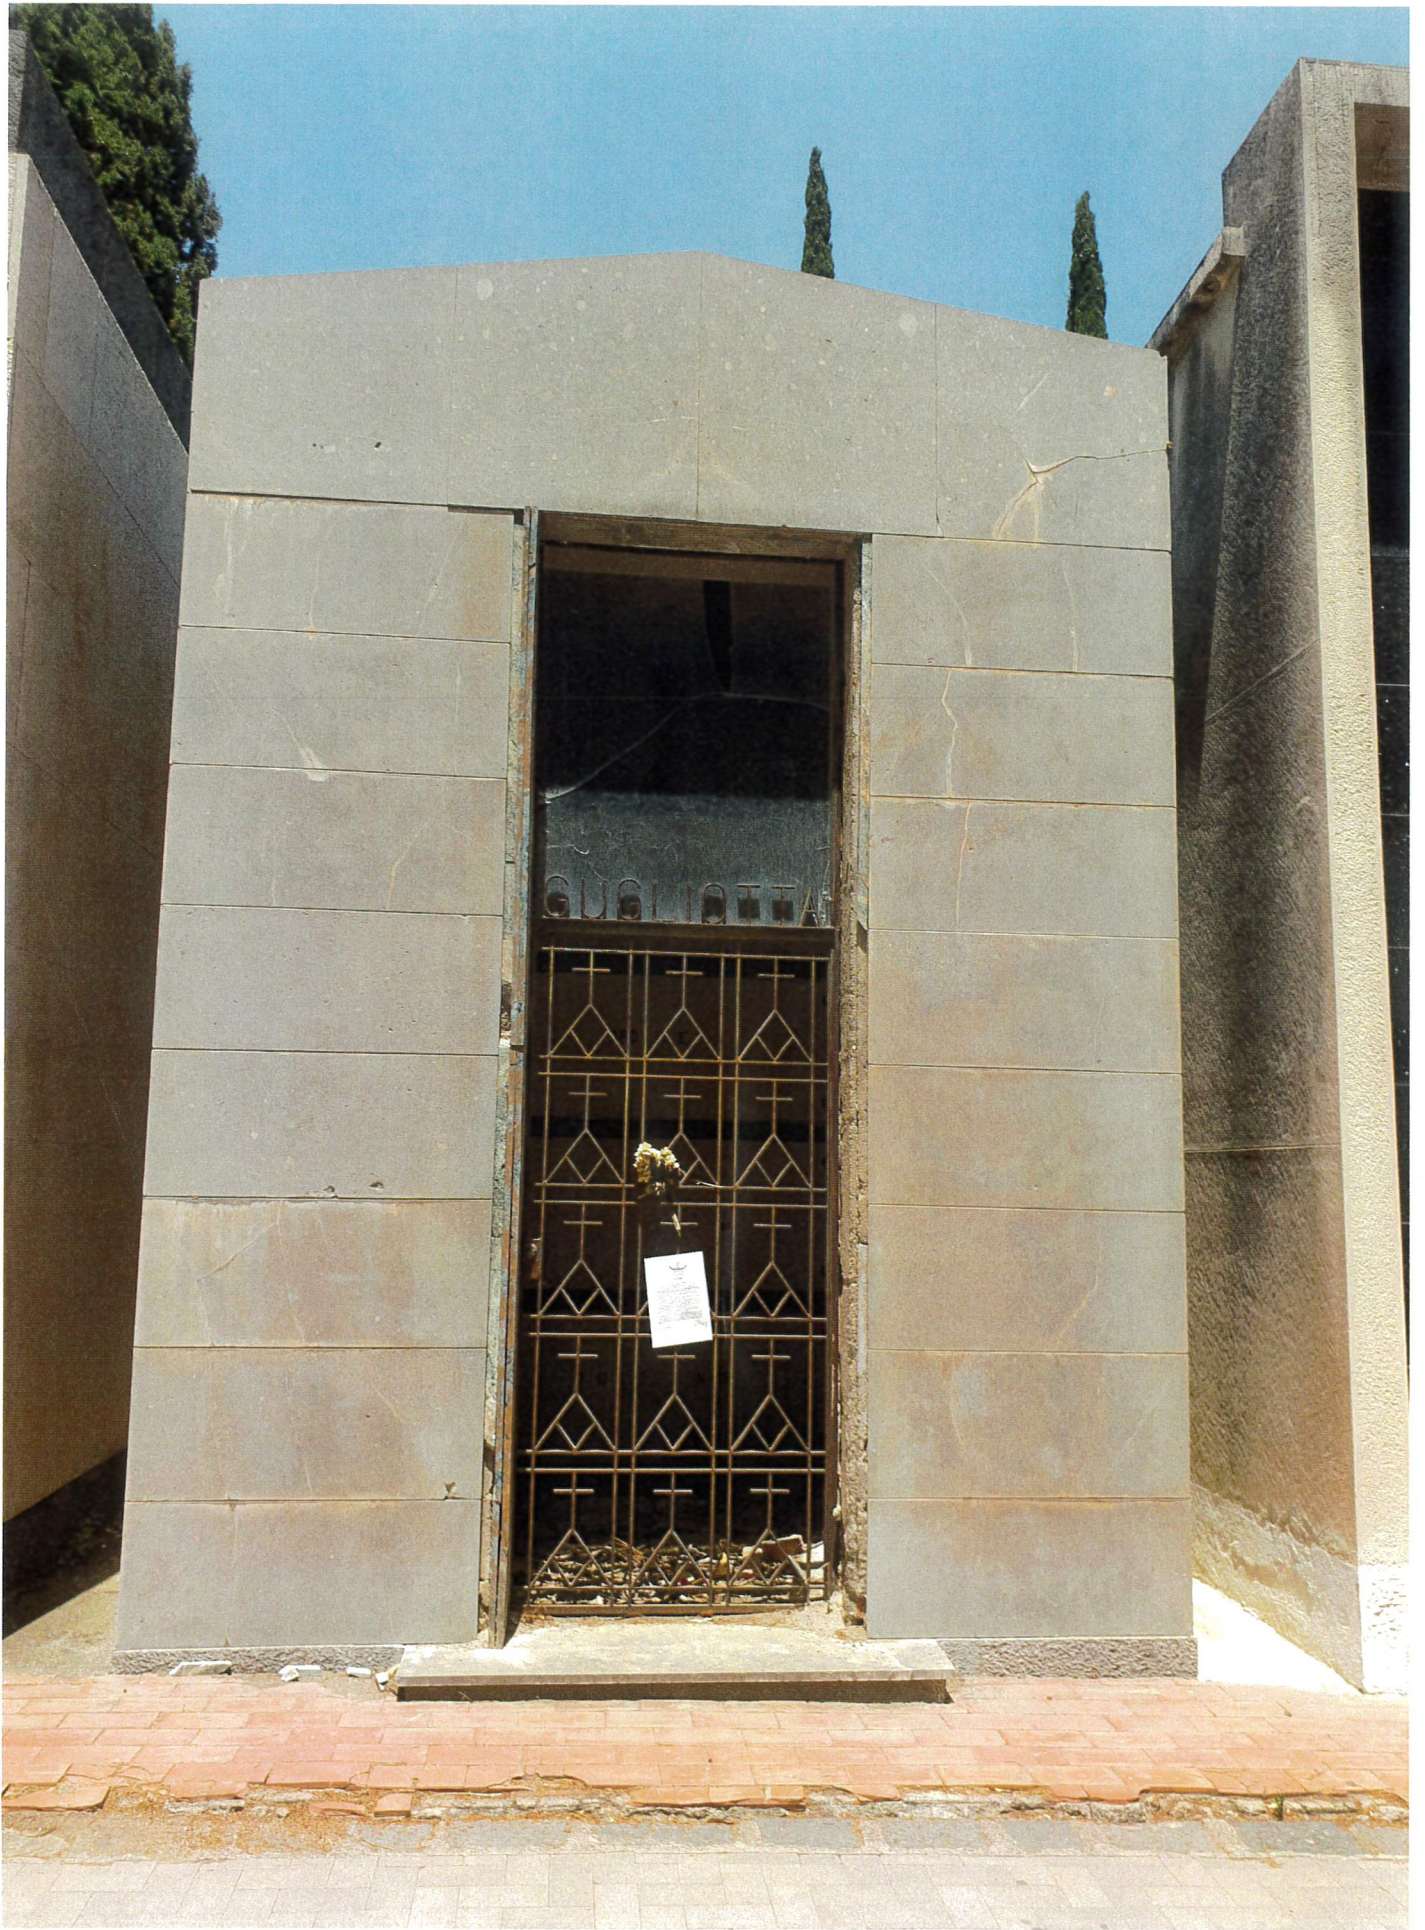

CITTA' DI MESSINA

Dipartimento Servizi Ambientali Servizio Cimiteri

CAPPELLA " GUGLIOTTA "

GRAN CAMPOSANTO MONUMENTALE DI MESSINA

CAPPELLA "GUGLIOTTA"

Superficie Cappella in Concessione: mq $3,50 \times 4,00 = 14,00$ mq
Numero Sepolture: 5 loculi epigei

ELABORATO GRAFICO SCALA 1:25

CAPPELLA "GUGLIOTTA"

STRALCIO PLANIMETRICO DEL GRAN CAMPOSANTO SCALA 1:1000

PORTA
BASSO

95

0

NICO

AUG 10 N 1