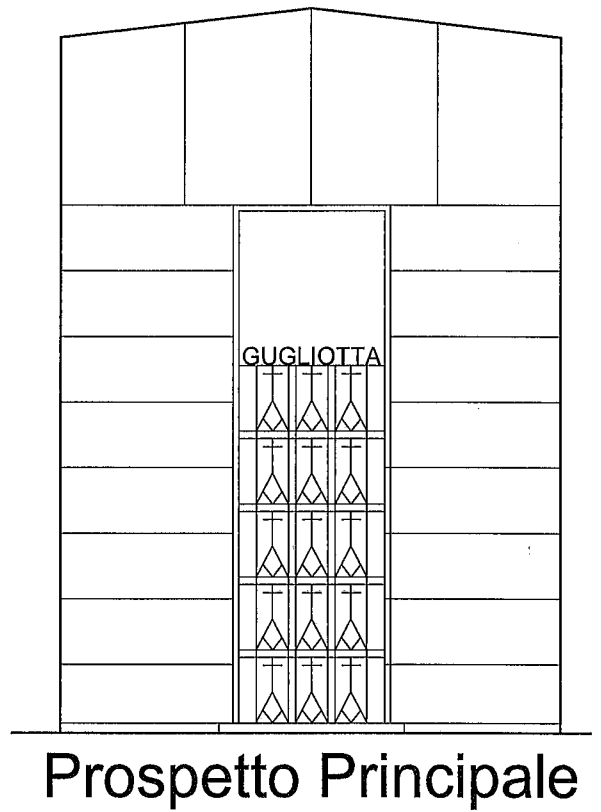

CITTA' DI MESSINA

Dipartimento Servizi Ambientali Servizio Cimiteri

CAPPELLA " GUGLIOTTA "

GRAN CAMPOSANTO MONUMENTALE DI MESSINA

CAPPELLA "GUGLIOTTA"

Superficie Cappella in Concessione: mq $3,50 \times 4,00 = 14,00$ mq
Numero Sepolture: 5 loculi epigei

ELABORATO GRAFICO SCALA 1:25

CAPPELLA "GUGLIOTTA"

STRALCIO PLANIMETRICO DEL GRAN CAMPOSANTO SCALA 1:1000

PORTA
BASSO

95

0

NICO

AUG 10 N 1