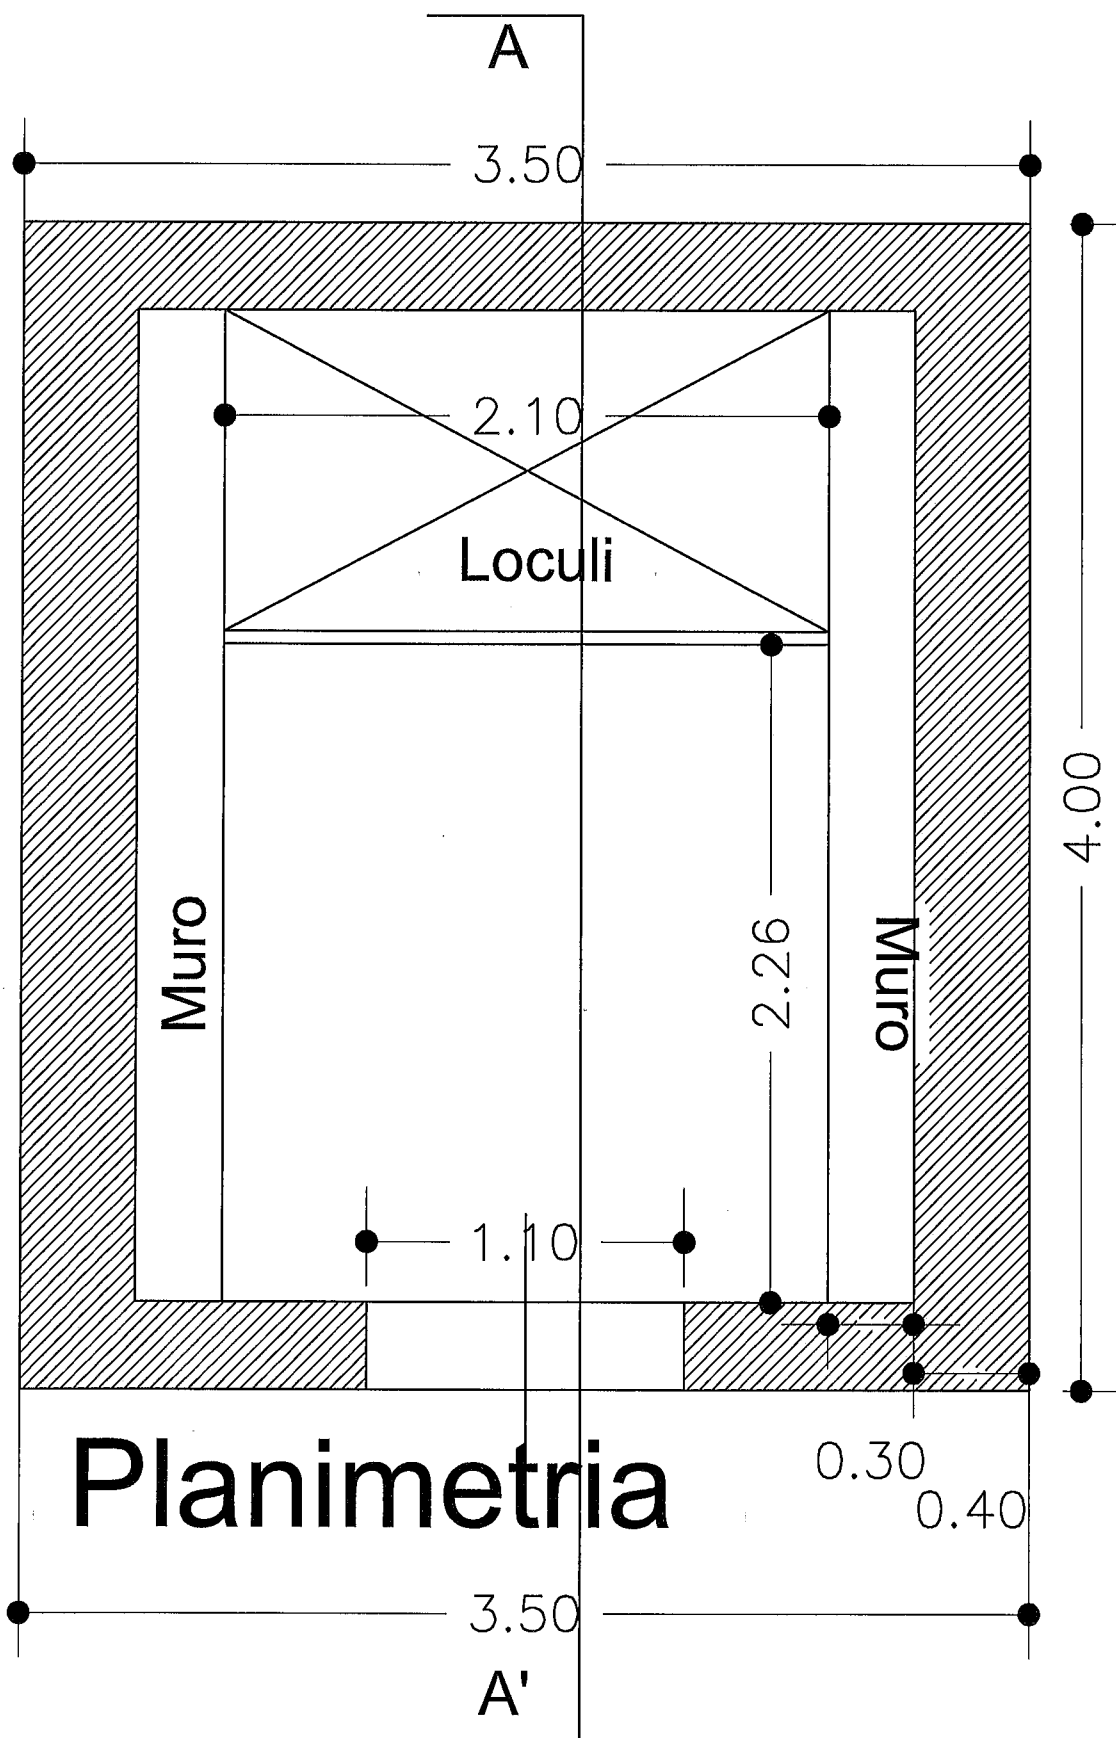

CITTA' DI MESSINA

Dipartimento Servizi Ambientali Servizio Cimiteri

CAPPELLA " GUGLIOTTA "

GRAN CAMPOSANTO MONUMENTALE DI MESSINA

CAPPELLA "GUGLIOTTA"

Superficie Cappella in Concessione: mq $3,50 \times 4,00 = 14,00$ mq
Numero Sepolture: 5 loculi epigei

ELABORATO GRAFICO SCALA 1:25

CAPPELLA "GUGLIOTTA"

STRALCIO PLANIMETRICO DEL GRAN CAMPOSANTO SCALA 1:1000

PORTA
BASSO

95

0

NICO

AUG 10 N 1