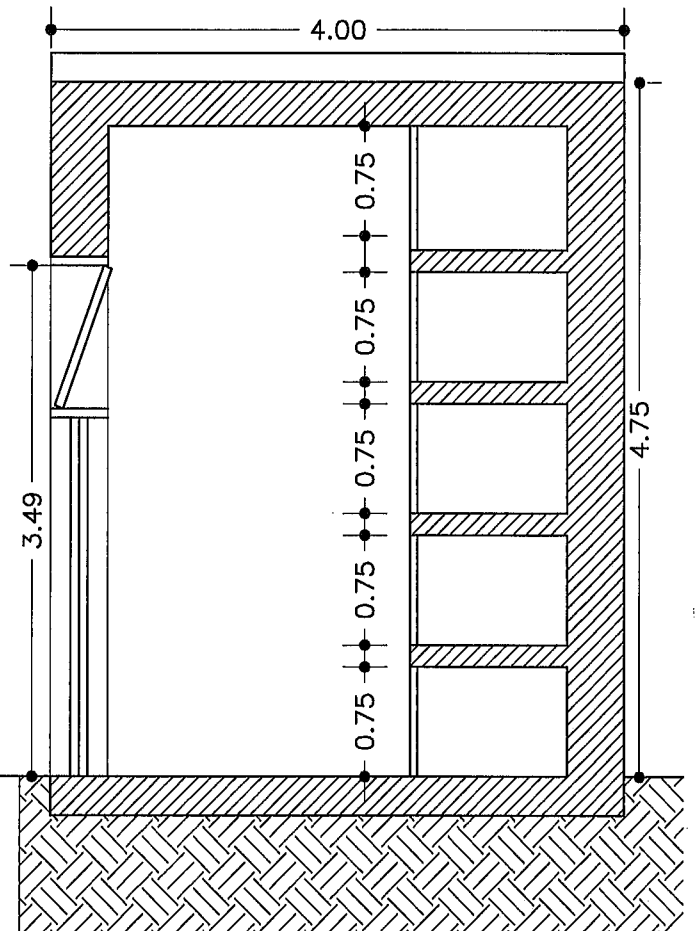

CITTA' DI MESSINA

Dipartimento Servizi Ambientali Servizio Cimiteri

CAPPELLA " GUGLIOTTA "

GRAN CAMPOSANTO MONUMENTALE DI MESSINA

CAPPELLA "GUGLIOTTA"

Superficie Cappella in Concessione: mq $3,50 \times 4,00 = 14,00$ mq
Numero Sepolture: 5 loculi epigei

ELABORATO GRAFICO SCALA 1:25

CAPPELLA "GUGLIOTTA"

STRALCIO PLANIMETRICO DEL GRAN CAMPOSANTO SCALA 1:1000

PORTA
BASSO

95

0

NICO

AUG 10 N 1