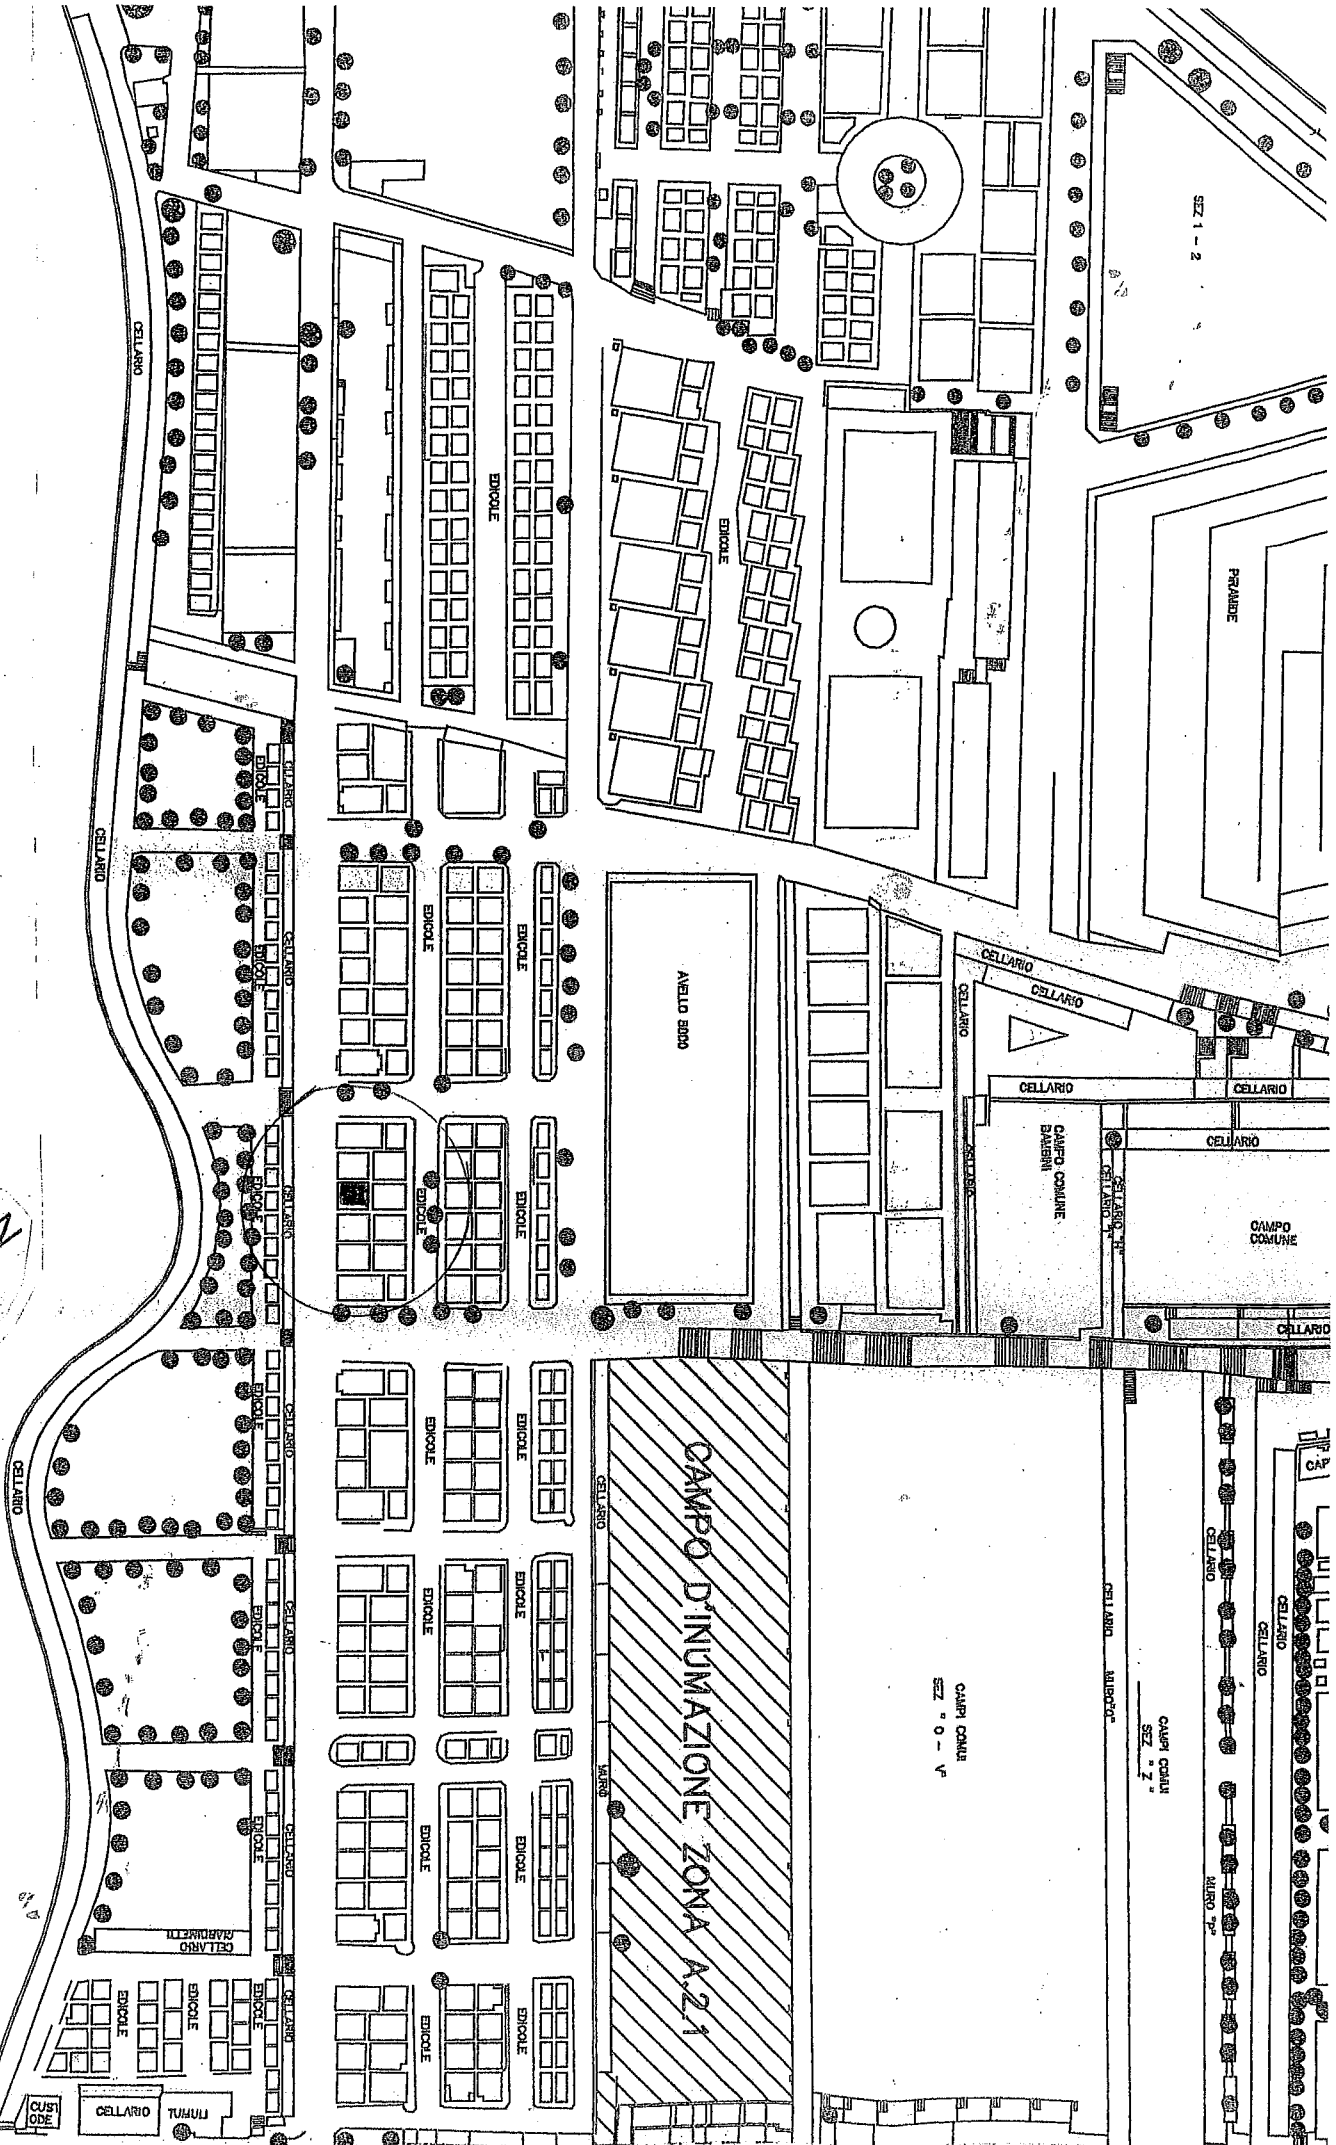

CITTA' DI MESSINA

Dipartimento Servizi Ambientali Servizio Cimiteri

CAPPELLA " GUGLIOTTA "

GRAN CAMPOSANTO MONUMENTALE DI MESSINA

CAPPELLA "GUGLIOTTA"

Superficie Cappella in Concessione: mq $3,50 \times 4,00 = 14,00$ mq
Numero Sepolture: 5 loculi epigei

ELABORATO GRAFICO SCALA 1:25

CAPPELLA "GUGLIOTTA"

STRALCIO PLANIMETRICO DEL GRAN CAMPOSANTO SCALA 1:1000

PORTA
BASSO

95

0

NICO

AUG 10 N 1